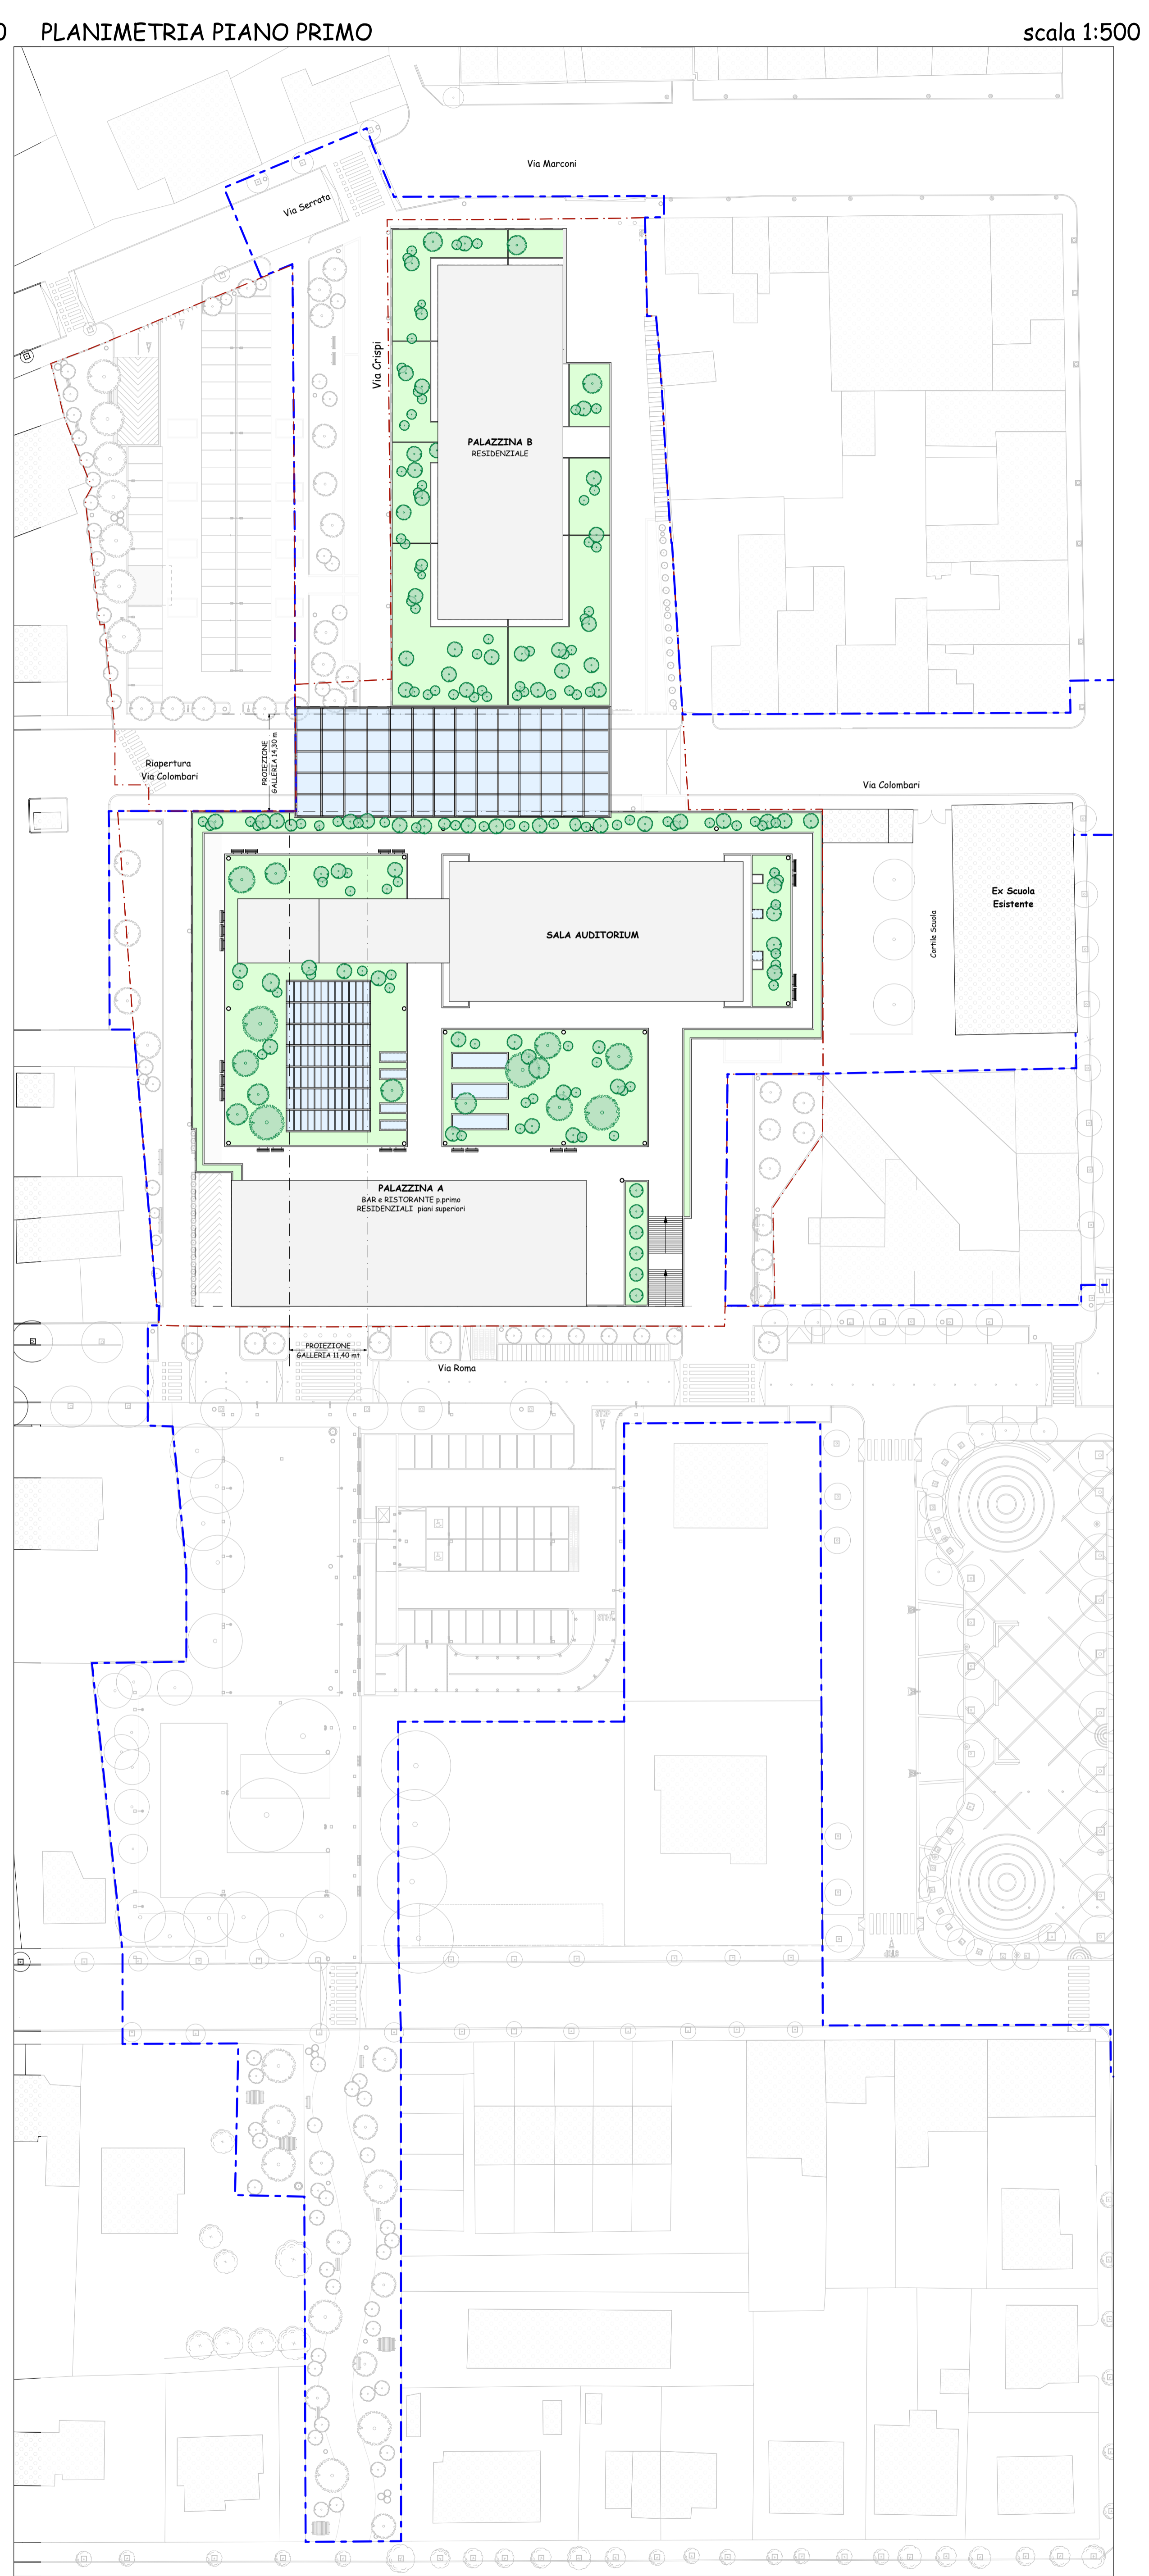

LEGENDA VERDE URBANO
■ Nuovo terreno vegetale
■ Nuovo terreno vegetale pensile

LEGENDA ESSENZE ESISTENTI IN SPAZIO PUBBLICO

M Magnolia	D Ciliegio
C Celtis Australis	L Lagerstroemia
A Acero	P Pino
B Pioppo/Betulla	T Tiglio

LEGENDA NUOVE ESSENZE DI PROGETTO IN SPAZIO PUBBLICO

T1 Tilia Platyphyllos H. 4,00/4,50 mt diam. tronco ad 1 mt da terra 20/22 cm
A lista immagine della pianta e particolare della foglia

A Acer Platanoides "Crimson King" H. 4,00/4,50 mt diam. tronco ad 1 mt da terra 16/18 cm
A lista immagine della pianta e particolare della foglia

L5 Lagerstroemia H. 2,00 mt diam. tronco ad 1 mt da terra 10/15 cm
A lista immagine della pianta e particolare della foglia

L Laurus Nobilis H. 21,00 mt con toppezzanti in Erica Carnea, Hedera Helix elegantissima tricolor e verde, e Vinca Minor
A lista immagine della pianta e particolare della foglia

LEGENDA NUOVE ESSENZE TAPPEZZANTI DI PROGETTO IN SPAZIO PUBBLICO

Vinca Minor	Hedera Helix Elegantissima Verde
Erica Carnea	Hedera Helix Elegantissima Tricolor

ELENCO ESSENZE IN SPAZIO PRIVATO AD USO PUBBLICO

GALLERIA GHIGI	ATUOLE VIA COLOMBARI	TAPPEZZANTI
Buxus Sempervirens	Elaeagnus Ebbingei	Erica Carnea, Hedera Helix elegantissima Tricolor e verde, e Vinca Minor
Rosmarinus Officinalis	Elaeagnus Pungens Maculata	
Picea Pungens	Pittosporum Tobira	
Picea Glauca		
Picea Omorika nana		
Nerium Oleander		
ATUOLE PIANO PRIMO		
Buxus Sempervirens	Picea Orientalis	Lavanda
Rosmarinus Officinalis	Picea Omorika nana	Juniperus Communis compressa
Taxus Fastigiata Aurea	Pinus densiflora	Ceanothus
Taxus Repandens	Pinus Mugo	Agrifoglio Ilex variegato
Taxus Repandens Aurea	Pinus Sylvestris	

scala 1:500

scala 1:500